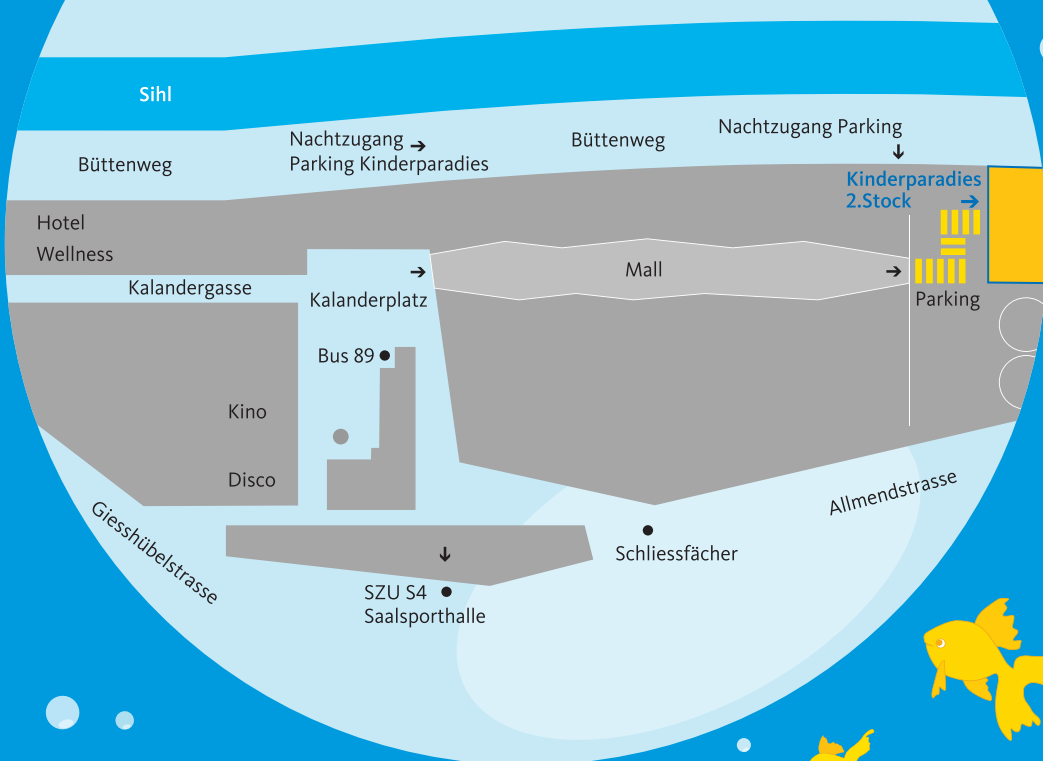

Kinderparadies Tintenschiff

Tauch' ein
ins Abenteuer

Kontakt
Kinderparadies Tintenschiff
Büttenweg 16
CH-8045 Zürich

Tel. 044 204 99 15
kinderparadies@sihlcity.ch
www.sihlcity.ch

sihlcity

Öffnungszeiten
Montag bis Samstag
9.00 bis 19.00 Uhr

Für
Kinder im Alter
von 3 bis 8 Jahren

Betreuung bis
max. 4 Stunden

www.sihlcity.ch

Das Kinderparadies von Sihlcity ist als abenteuerliche Unterwasserwelt konzipiert. Eine Landschaft aus grossen Kieselsteinen lädt zum Herumtollen, Schlingpflanzen dienen als Schaukeln und in den gemütlichen Höhlen werden spannende Filme gezeigt. Auch auf den Dünen vergeht die Zeit wie im Flug mit Puppenspiel, Malen, Bücheranschauen, Basteln und vielen Spielsachen.

Verschiedene Meerestierchen bevölkern unser Unterwasserparadies: Da tummeln sich bunte Fische, süsse Seepferdchen, geheimnisvolle Muscheln oder putzige Taschenkrebse, die ihr Zuhause gerne den entdeckungsfreudigen Menschenkindern zeigen.